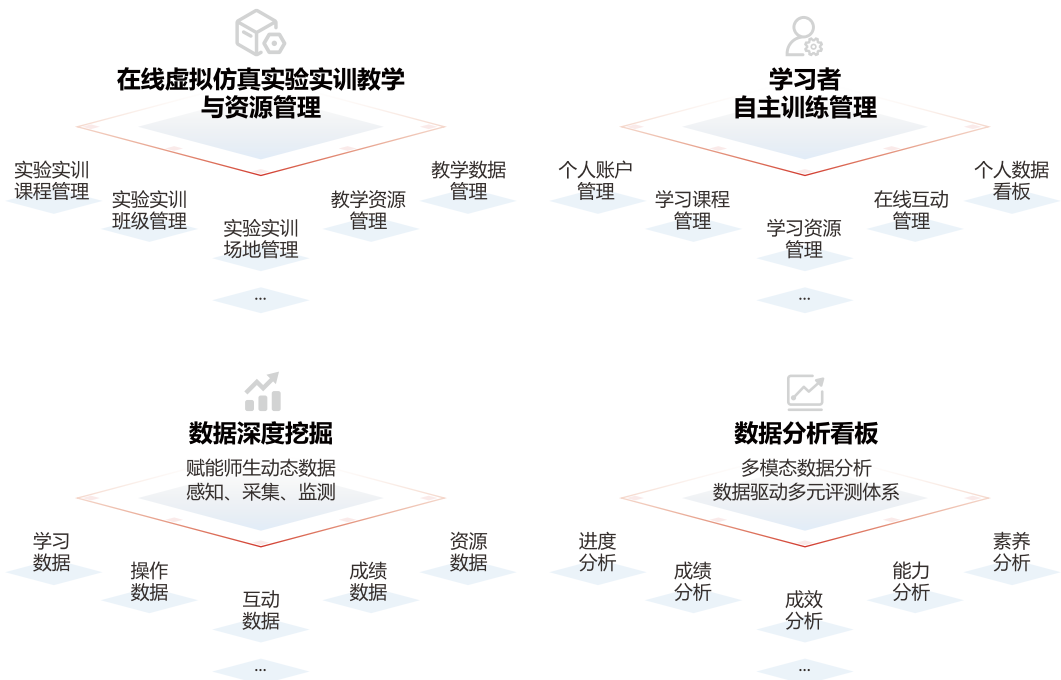

主要功能

实训中心页面